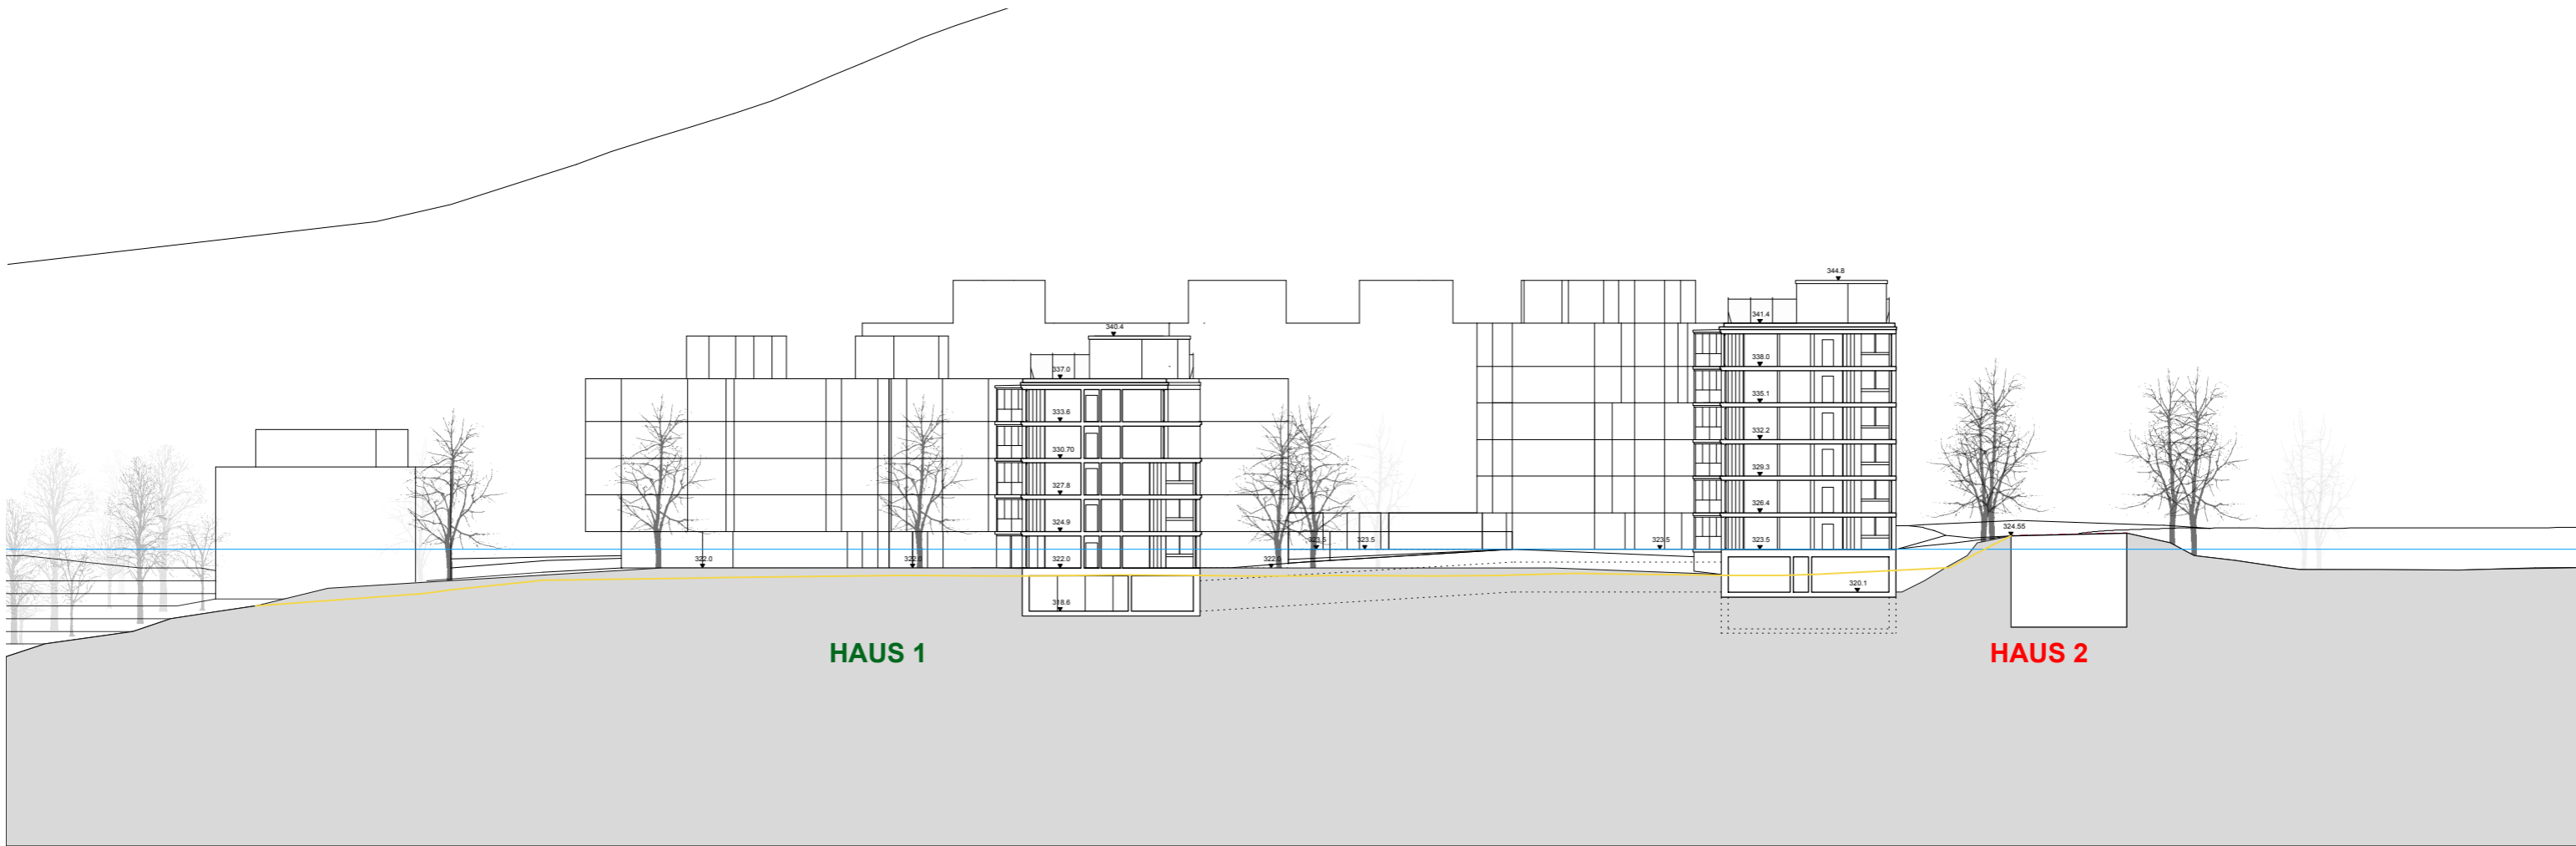

Schnitt 3-3, 1 : 500

Wohnsiedlung 'Grammet' Liestal

Grundlagen Quartierplan

15. Februar 2016 / Rev. 05. Juli 2016

Schnitte, Fassaden 1 : 500

Architektur

Knapkiewicz & Fickert Architekten
Zweierstrasse 35, 8004 Zürich

Landschaftsarchitektur

Schmid Landschaftsarchitekten
Uetlibergstrasse 137, 8045 Zürich