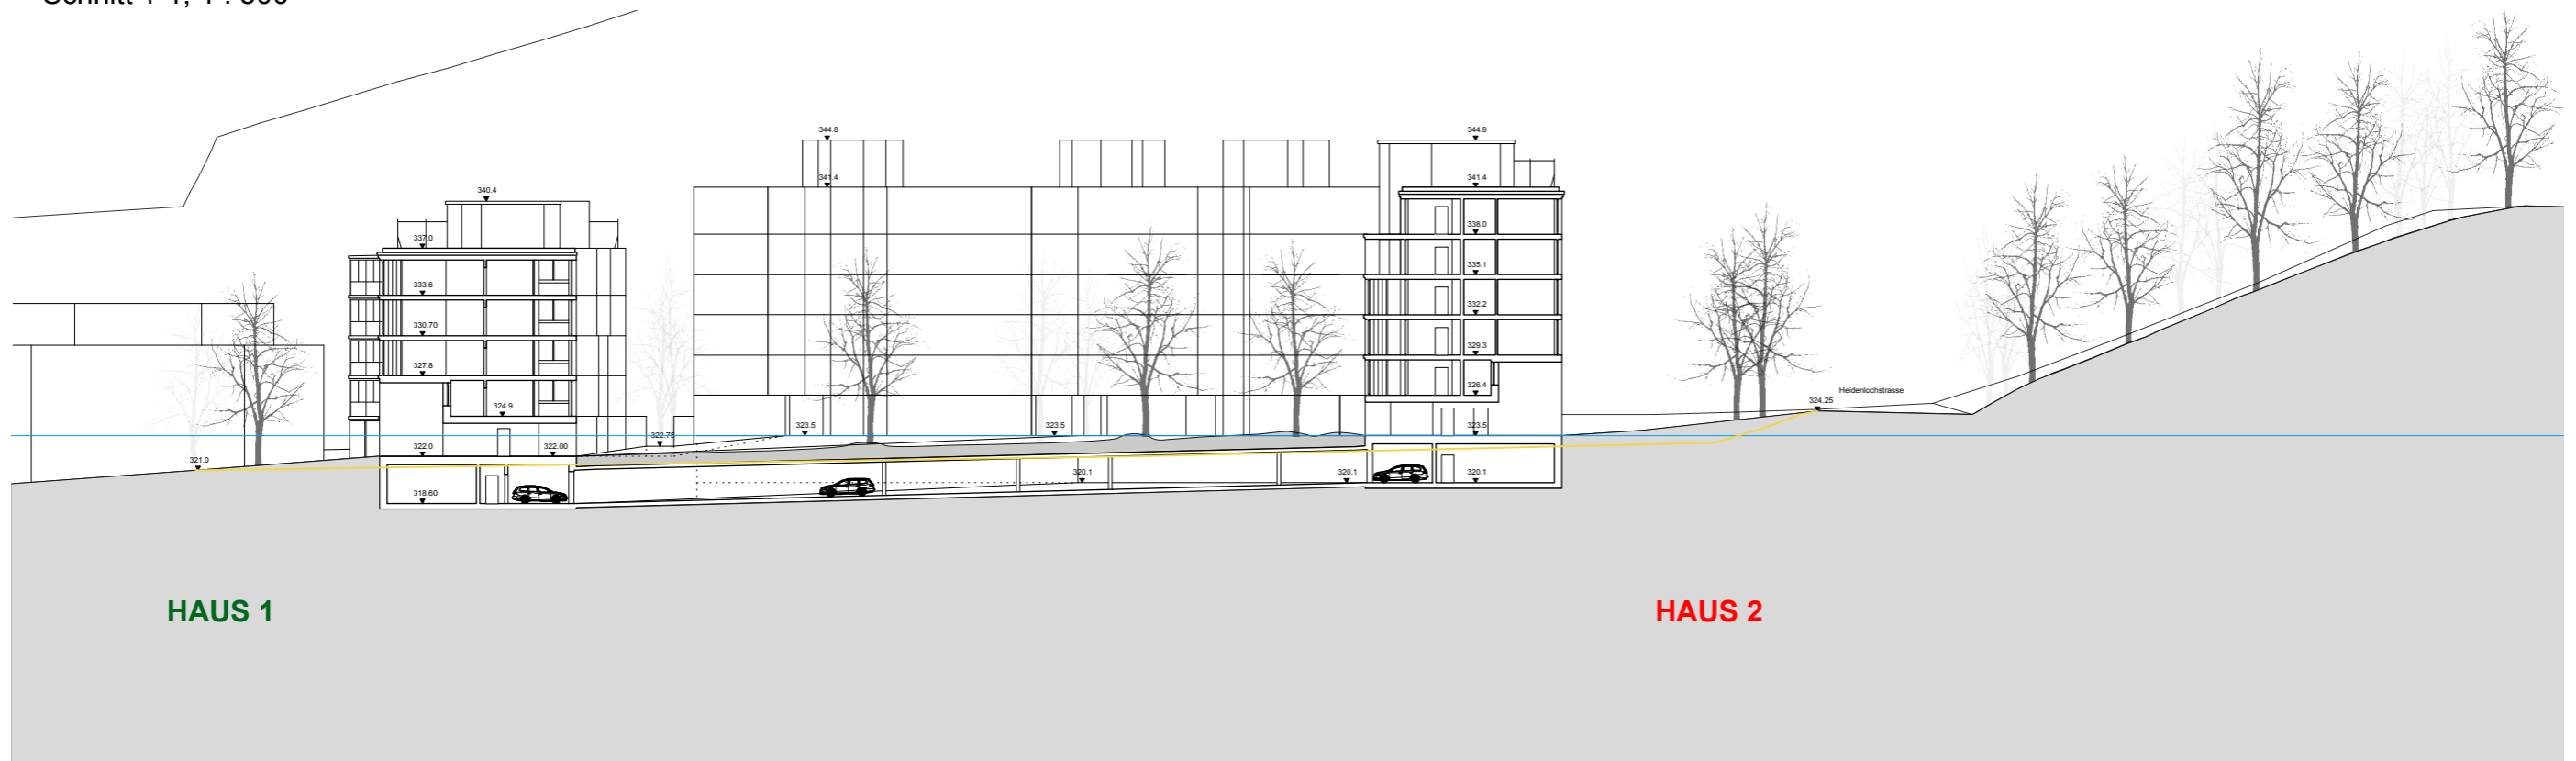

**HAUS 2**

**HAUS 2**

**HAUS 1**

**HAUS 1**

0 m 25 m

**Wohnsiedlung 'Grammet' Liestal**  
 Grundlagen Quartierplan 15. Februar 2016 / Rev. 05. Juli 2016  
**Grundriss Dachgeschoss, 1 : 500**  
 Architektur Knapkiewicz & Fickert Architekten  
 Zweierstrasse 35, 8004 Zürich  
 Landschaftsarchitektur Schmid Landschaftsarchitekten  
 Uetlibergstrasse 137, 8045 Zürich

Schnitt 1-1, 1 : 500

Schnitt 2-2, 1 : 500