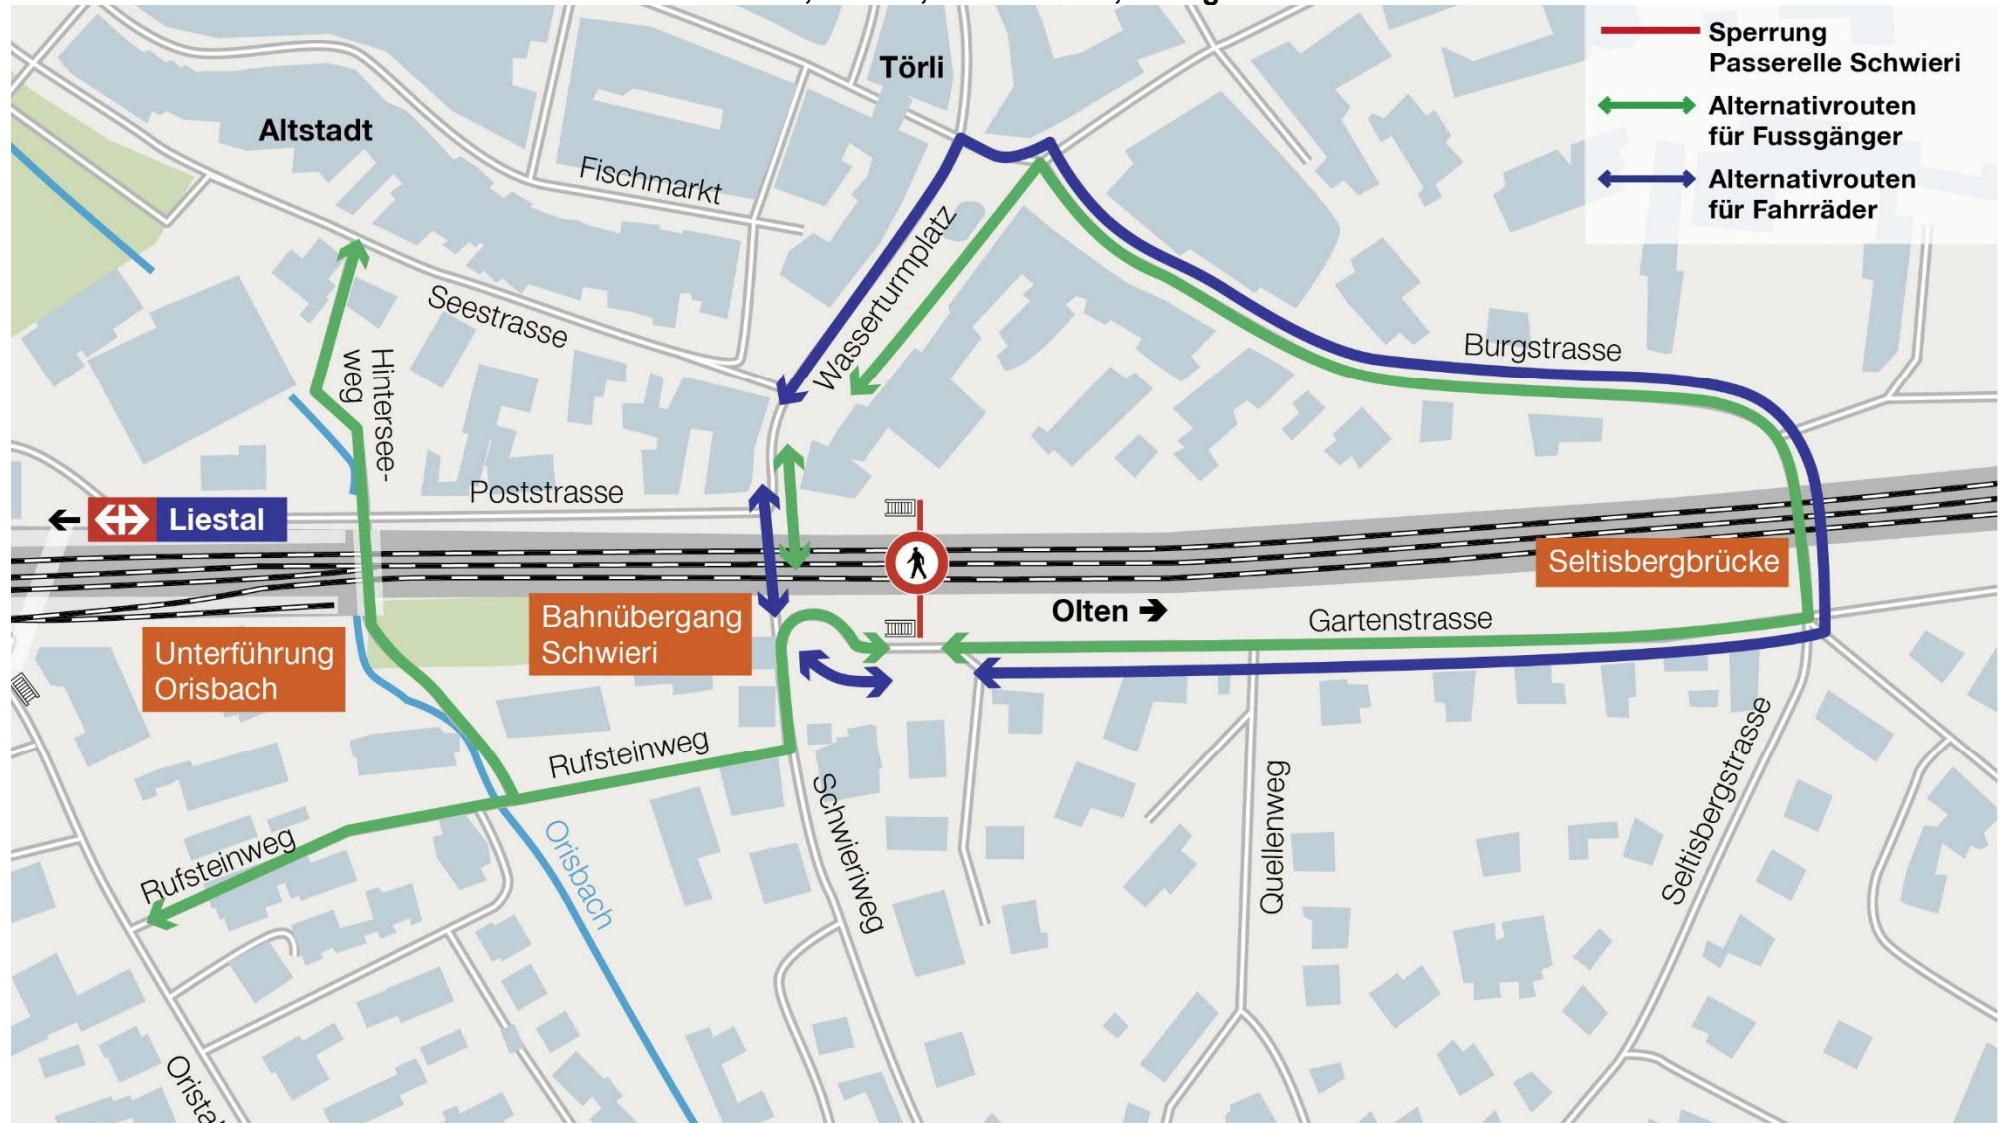

Passerelle Schwieri - Sperrung

Alternativrouten für Fuss- und Veloverkehr von Mittwoch, 17. Juli, bis Mittwoch, 7. August 2019

SBB AG

Infrastruktur, Projekte Olten
 Bahnhofstrasse 12 · 4600 Olten
 Tel. +41 51 229 64 64 (Sekretariat)
 ausbau.liestal@sbb.ch · www.sbb.ch/liestal