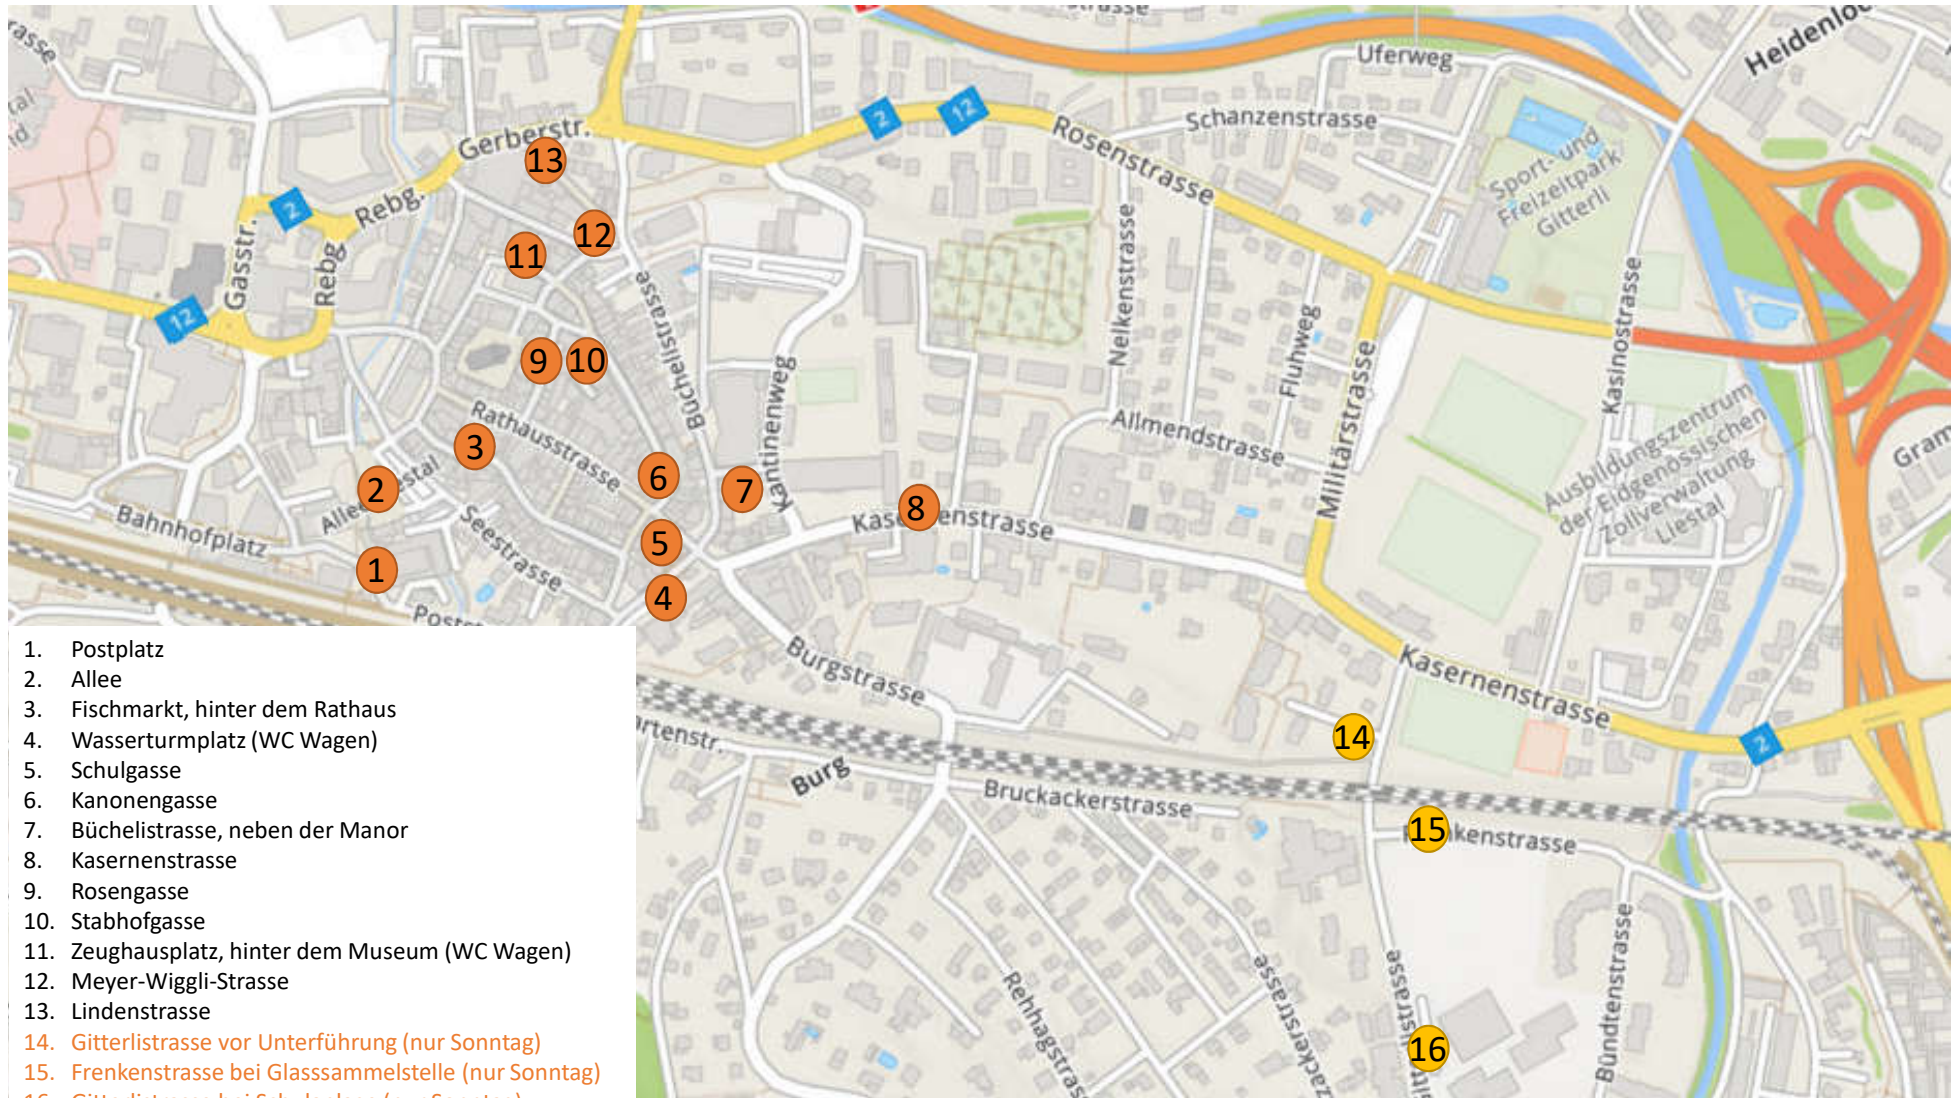

Fasnacht

WC-Standorte

1. Postplatz
2. Allee
3. Fischmarkt, hinter dem Rathaus
4. Wasserturmplatz (WC Wagen)
5. Schulgasse
6. Kanongasse
7. Büchelstrasse, neben der Manor
8. Kasernenstrasse
9. Rosengasse
10. Stabhofgasse
11. Zeughausplatz, hinter dem Museum (WC Wagen)
12. Meyer-Wiggli-Strasse
13. Lindenstrasse
14. Gitterlistrasse vor Unterführung (nur Sonntag)
15. Frenkenstrasse bei Glassammelstelle (nur Sonntag)
16. Gitterlistrasse bei Schulanlage (nur Sonntag)