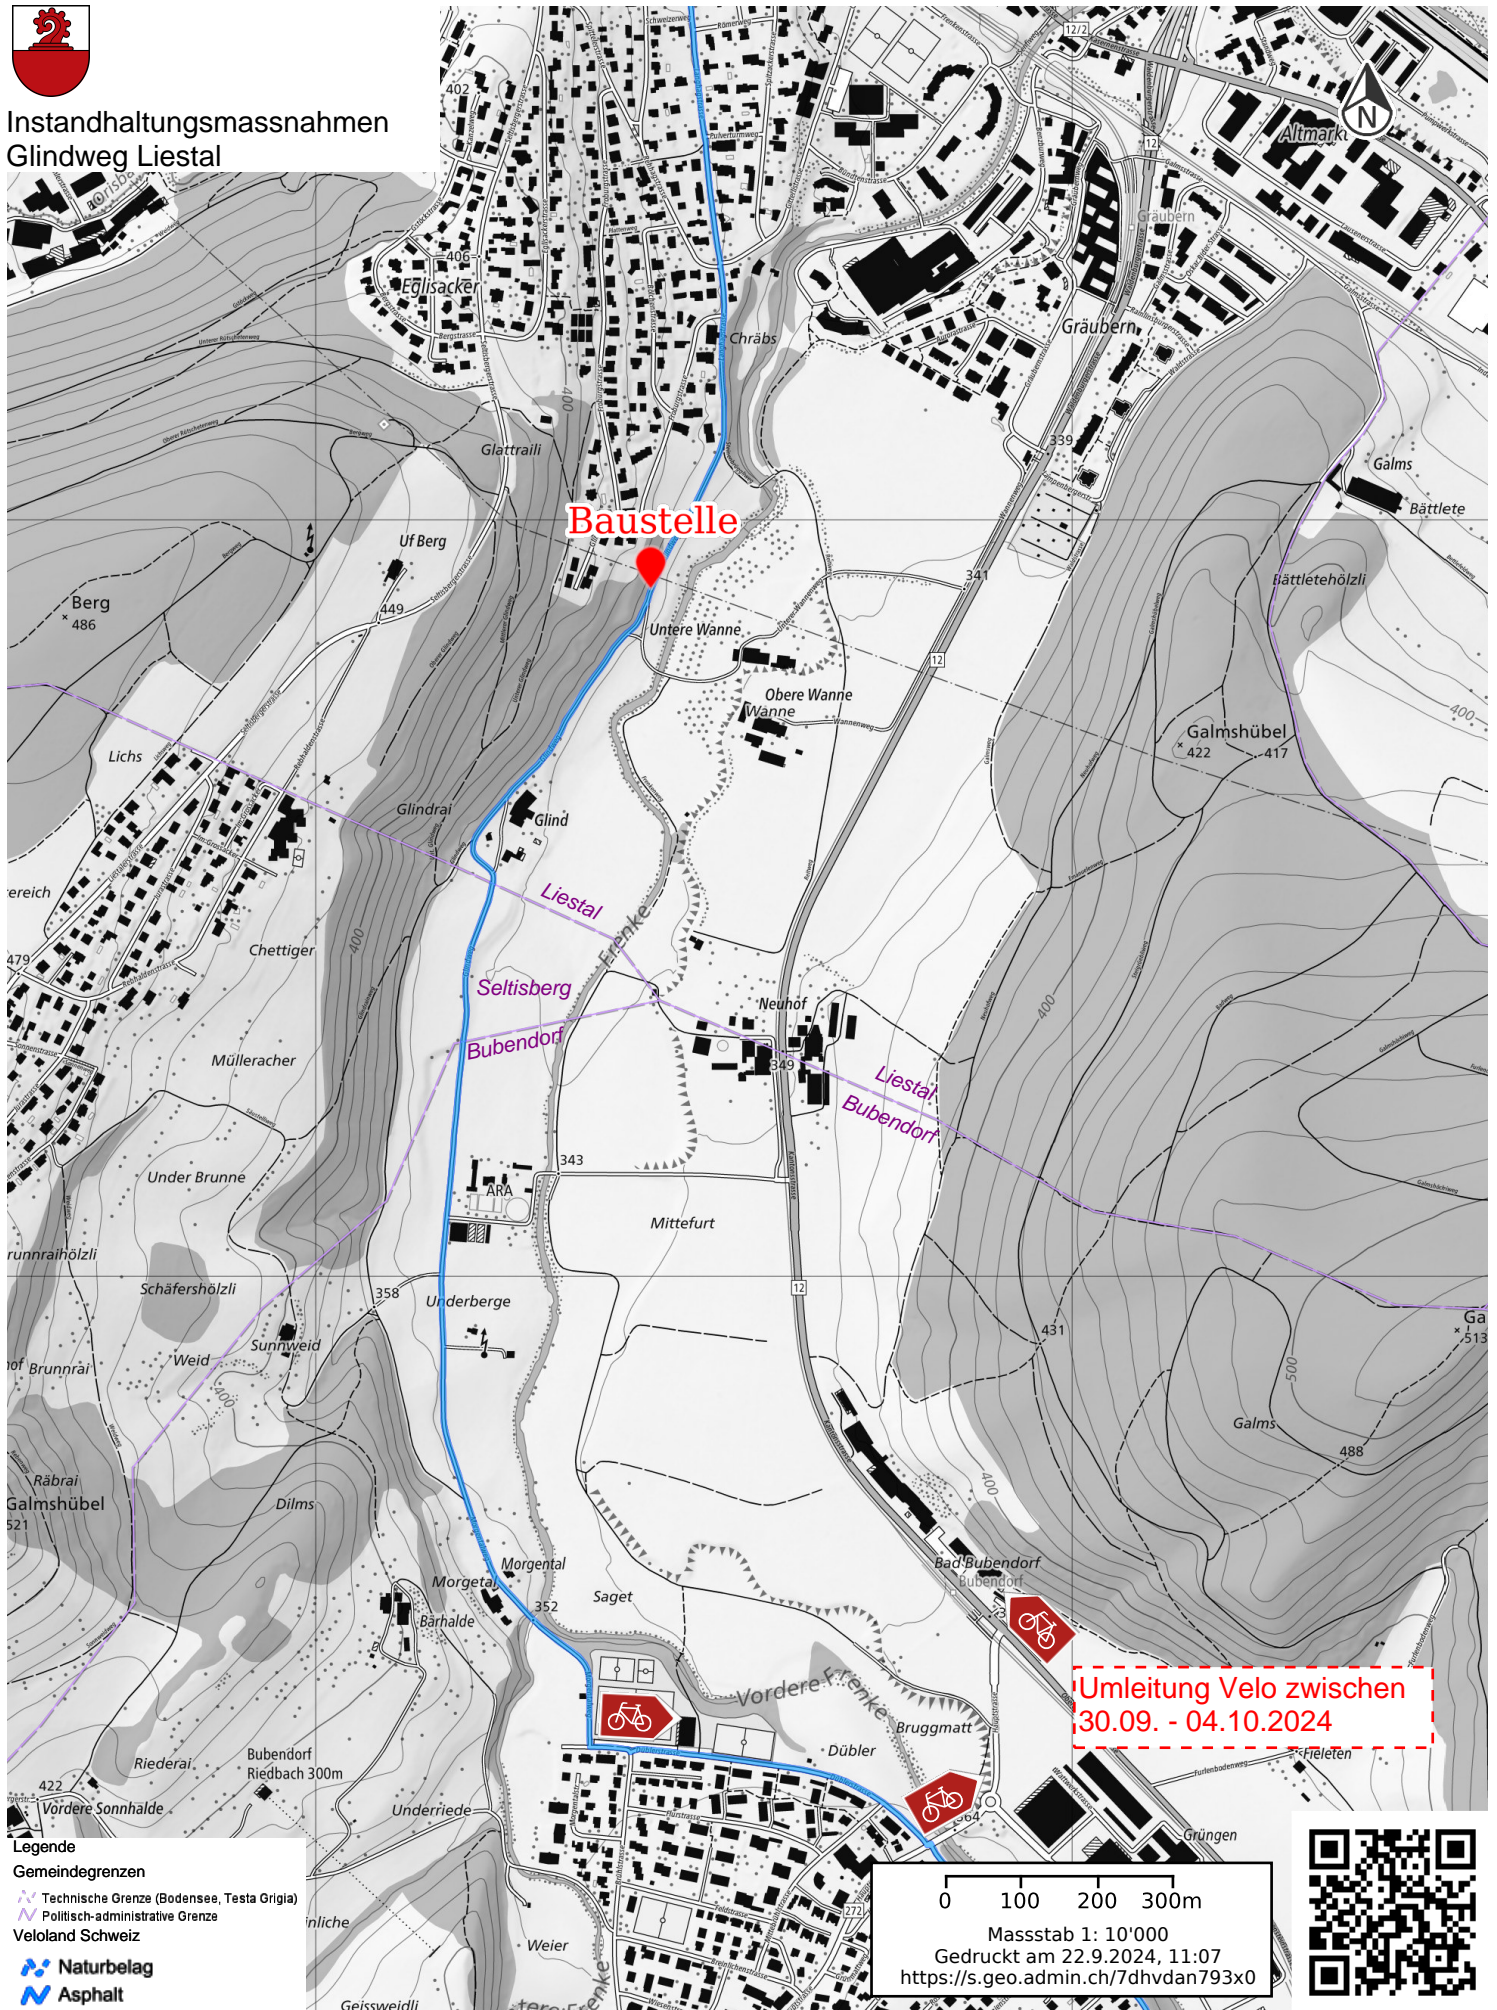

Instandhaltungsmassnahmen Glindweg Liestal

Legende

- Gemeindegrenzen
- Technische Grenze (Bodensee, Testa Grigia)
- Politisch-administrative Grenze
- Veloland Schweiz
- Naturbelag
- Asphalt

0 100 200 300m

Masstab 1: 10'000
Gedruckt am 22.9.2024, 11:07
<https://s.geo.admin.ch/7dhvdan793x0>